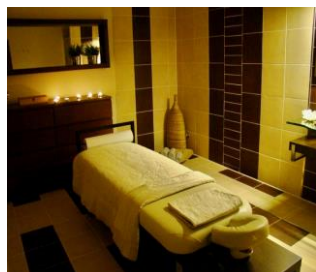

Termíny :	10.9. - 15.9.2017	cena	6.400,-
	16.9. - 22.9.2017	cena	7.620,-
	17.9. - 22.9.2017	cena	6.400,-
	24.9. - 27.9.2017	cena	3.960,-
	24.9. - 28.9.2017	cena	5.180,-

- * ubytování pro 2 osoby s polpenzí
- * 2x klasická masáž zad a šíje na 30 min.
- * 1x vířivá vana s hvědným nebem na 60 min. se sklenkou sektu
- * lahev vína na pokoji