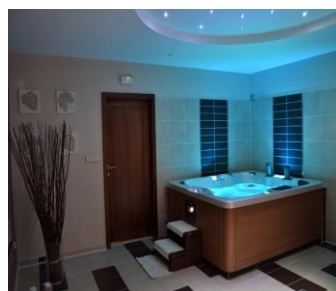

Termíny :	10.9. - 15.9.2017	cena	6.400,-
	16.9. - 22.9.2017	cena	7.620,-
	17.9. - 22.9.2017	cena	6.400,-
	24.9. - 27.9.2017	cena	3.960,-
	24.9. - 28.9.2017	cena	5.180,-

- * ubytování pro 2 osoby s polpenzí
- * 2x klasická masáž zad a šíje na 30 min.
- * 1x vířivá vana s hvědným nebem na 60 min. se sklenkou sektu
- * lahev vína na pokoji